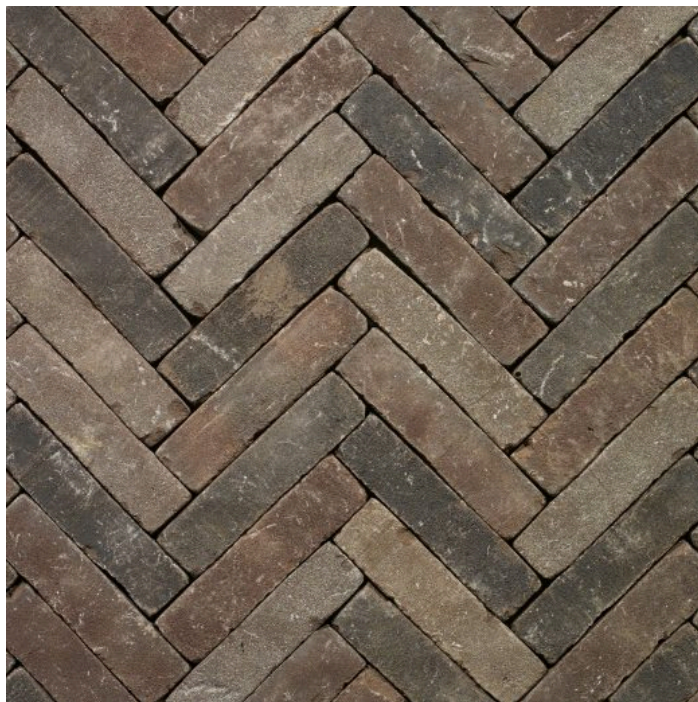

Productnaam	Pastorale getrommeld UWF65
Formaat	Universeel waalformaat 65
Vorm	Vormbak
Nabehandeling	Ongetrommeld
Oppervlak	Bezand
Productielocatie	Zennewijnen
Artikelnummer	11207918

Productinformatie

Algemeen		Afmetingen	
Aantal per vierkante meter (st/m ²)	Circa 98	Gemiddelde afmeting (lxbxh in mm)	+/- 200 x 50 x 65
Bruto droge volumieke massa	≥ 2000 kg/m ³	Gewicht per stuk	1.302 kg
Normering		Certificaten	
Transversalebreekbelasting - klasse	NEN EN 1344 T4	DUBO keurmerk (verantwoord en duurzaam product)	✓
Glij/slipweerstand - klasse	U3	NL-BSB productcertificaat (duurzaam bodembeheer)	✓
Vorst/dooi-weerstand - klasse	FP100		

De informatie op dit overzicht is indicatief. De exacte producteigenschappen zijn weergegeven op de prestatieverklaring (DoP) die bij de levering van de producten meegeleverd wordt. De precieze kleur van de sierbestrating kan afwijken van de getoonde afbeelding.