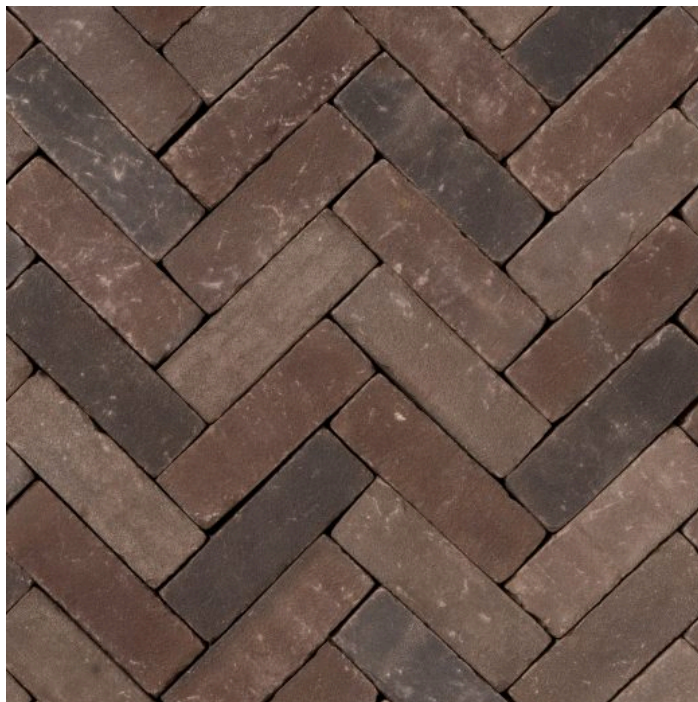

Productnaam	Pastorale getrommeld UDF65
Formaat	Universeel dikformaat
Vorm	Vormbak
Nabehandeling	Ongetrommeld
Oppervlak	Bezand
Productielocatie	Zennewijnen
Artikelnummer	11207818

Productinformatie

Algemeen		Afmetingen	
Aantal per vierkante meter (st/m ²)	Circa 73	Gemiddelde afmeting (lxbxh in mm)	+/- 200 x 65 x 65
Bruto droge volumieke massa	≥ 2000 kg/m ³	Gewicht per stuk	1.75 kg
Normering		Certificaten	
Transversalebreekbelasting - klasse	NEN EN 1344 T4	DUBO keurmerk (verantwoord en duurzaam product)	✓
Glij/slipweerstand - klasse	U3	NL-BSB productcertificaat (duurzaam bodembeheer)	✓
Vorst/dooi-weerstand - klasse	FP100		

De informatie op dit overzicht is indicatief. De exacte producteigenschappen zijn weergegeven op de prestatieverklaring (DoP) die bij de levering van de producten meegeleverd wordt. De precieze kleur van de sierbestrating kan afwijken van de getoonde afbeelding.